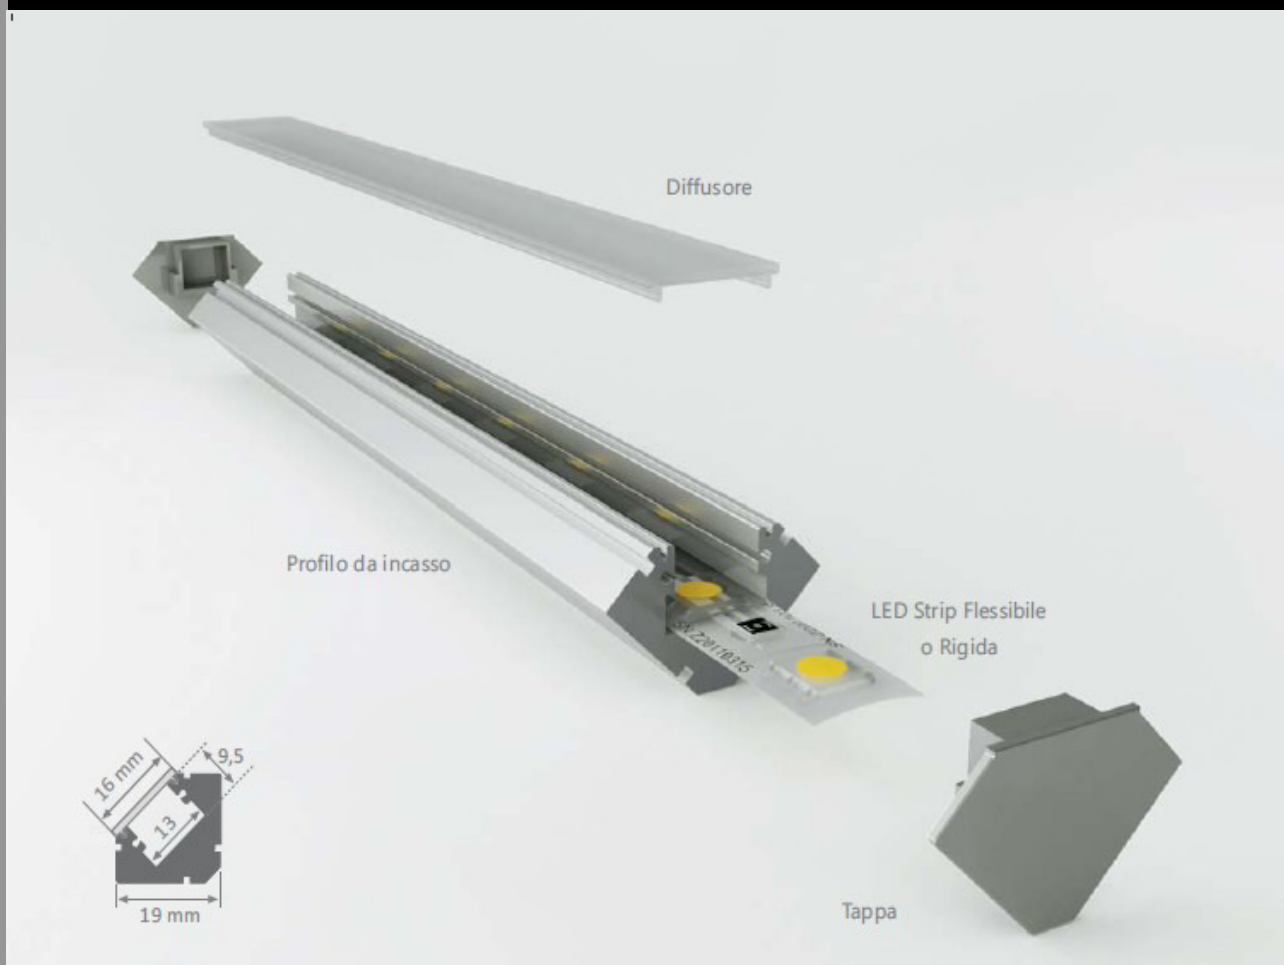

PROFILO #06

Profili LED

Profilo in alluminio anodizzato argento con diffusore trasparente e bianco opale. Tappo con o senza foro per passaggio cavo. Fissaggio con graffette o biadesivo (non compreso).

Complementi

Argento

Bianco opale
Trasparente

19 mm

Codice	Prodotto	U.m.	Prezzo €
1380003300	PROFILO 06 ARGENTO 2 MT	PZ	24,48
1380003310	DIFFUSORE 06 BIANCO OPAL 2 MT	PZ	7,48
1380003320	DIFFUSORE 06 TRASPARENTE 2 MT	PZ	7,48
1380003330	TAPPO IN PLASTICA 06 SENZA FORO	PZ	1,02
1380003340	TAPPO IN PLASTICA 06 CON FORO	PZ	1,02
1380003290	GRAFFETTA 19 MM	PZ	1,02