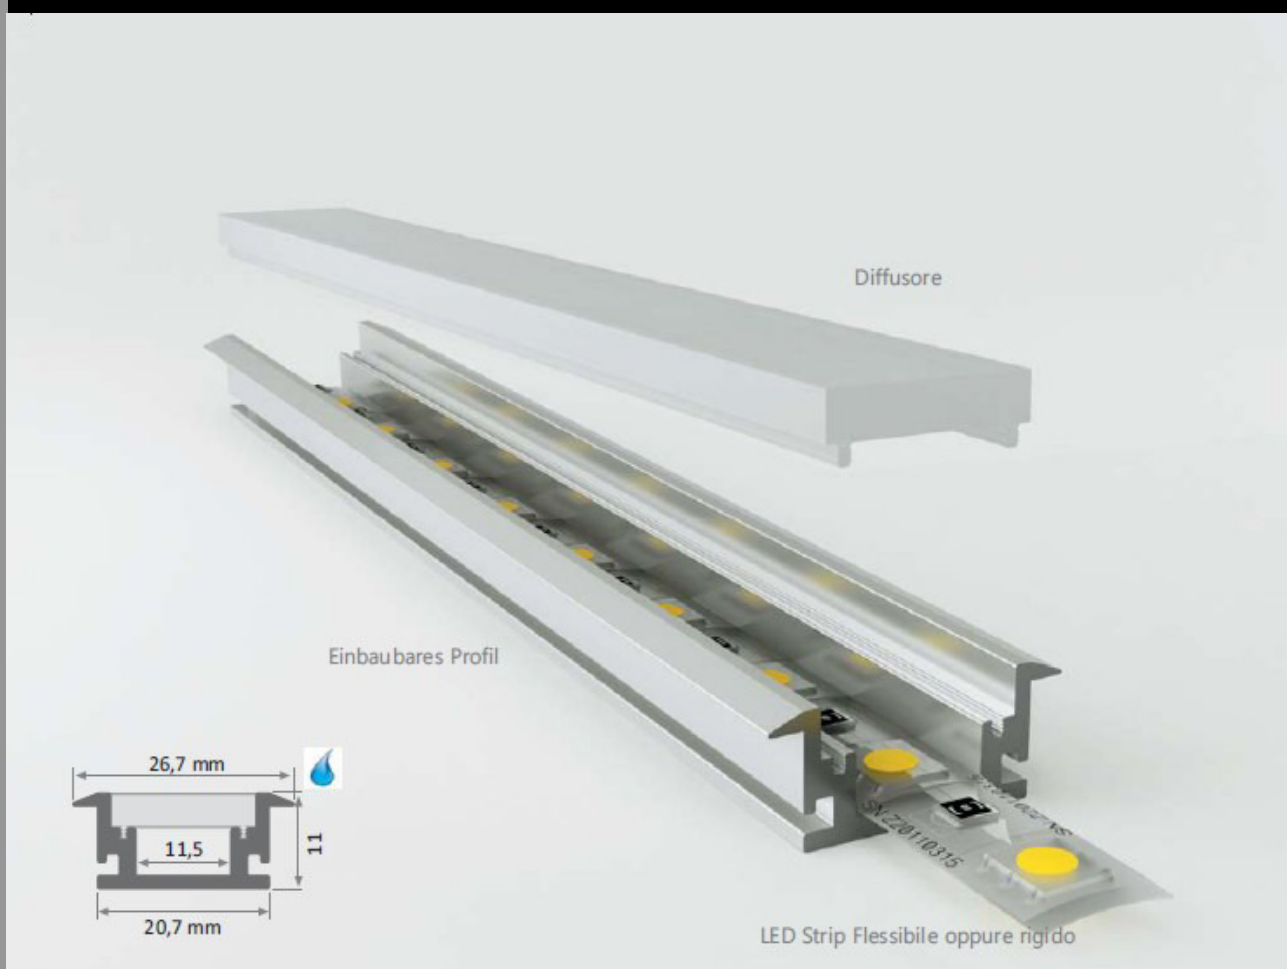

PROFILO #07

Profili LED

Profilo in alluminio anodizzato argento con diffusore trasparente e bianco opale. Tappo con o senza foro per passaggio cavo. Fissaggio con graffette o biadesivo (non compreso).

Complementi

Argento

Bianco opale
Trasparente

Codice	Prodotto	U.m.	Prezzo €
1380003350	PROFILO 07 ARGENTO 2 MT	PZ	23,8
1380003360	DIFFUSORE 07 BIANCO OPAL 2 MT	PZ	13,46
1380003365	DIFFUSORE 07 TRASPARENTE 2 MT	PZ	13,46