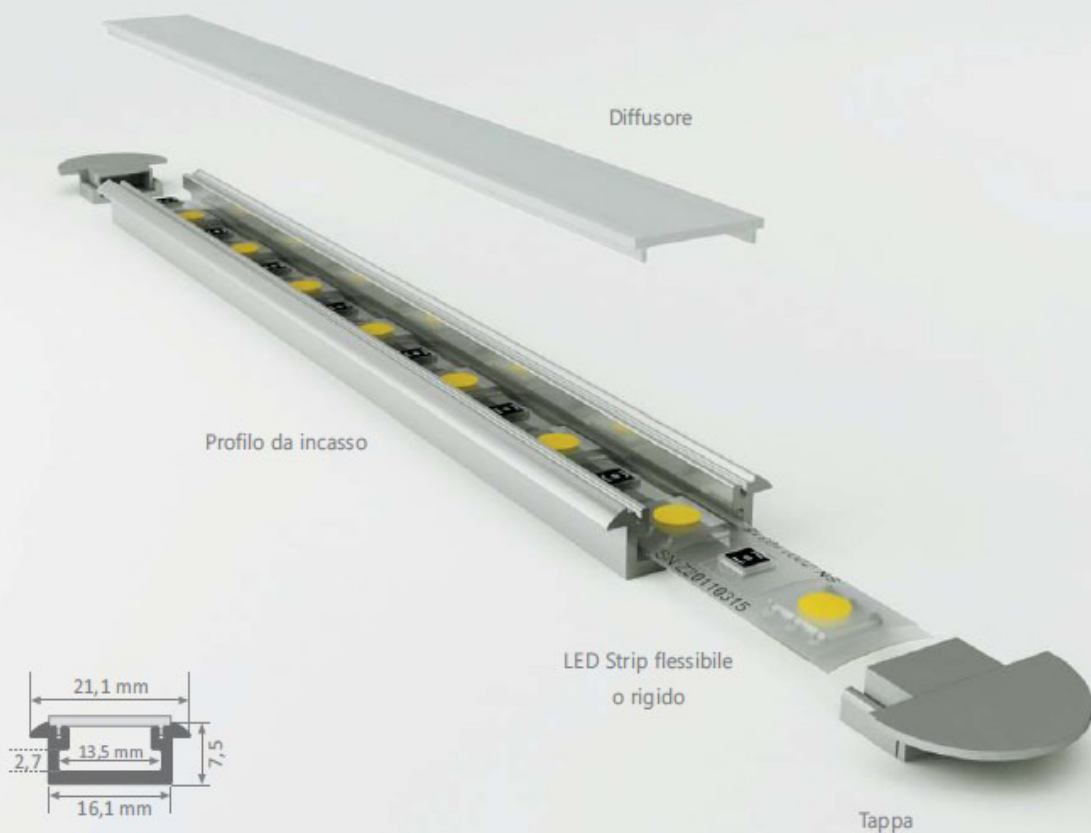

PROFILO #04

Profili LED

Profilo in alluminio anodizzato argento con diffusore trasparente e bianco opale. Tappo con o senza foro per passaggio cavo. Fissaggio con graffette o biadesivo (non compreso).

Complementi

Argento

Bianco opale
Trasparente

Senza foro
Con foro

16 mm

Codice	Prodotto	U.m.	Prezzo €
1380003170	PROFILO 04 ARGENTO 2 MT	PZ	9,52
1380003180	DIFFUSORE 04 BIANCO OPAL 2 MT	PZ	7,48
1380003190	DIFFUSORE 04 TRASPARENTE 2 MT	PZ	7,48
1380003200	TAPPO IN PLASTICA 04 SENZA FORO	PZ	1,02
1380003210	TAPPO IN PLASTICA 04 CON FORO	PZ	1,02
1380003220	TAPPO 04 DA INCASSO	PZ	1,02
1380003050	GRAFFETTA 16 MM	PZ	1,02