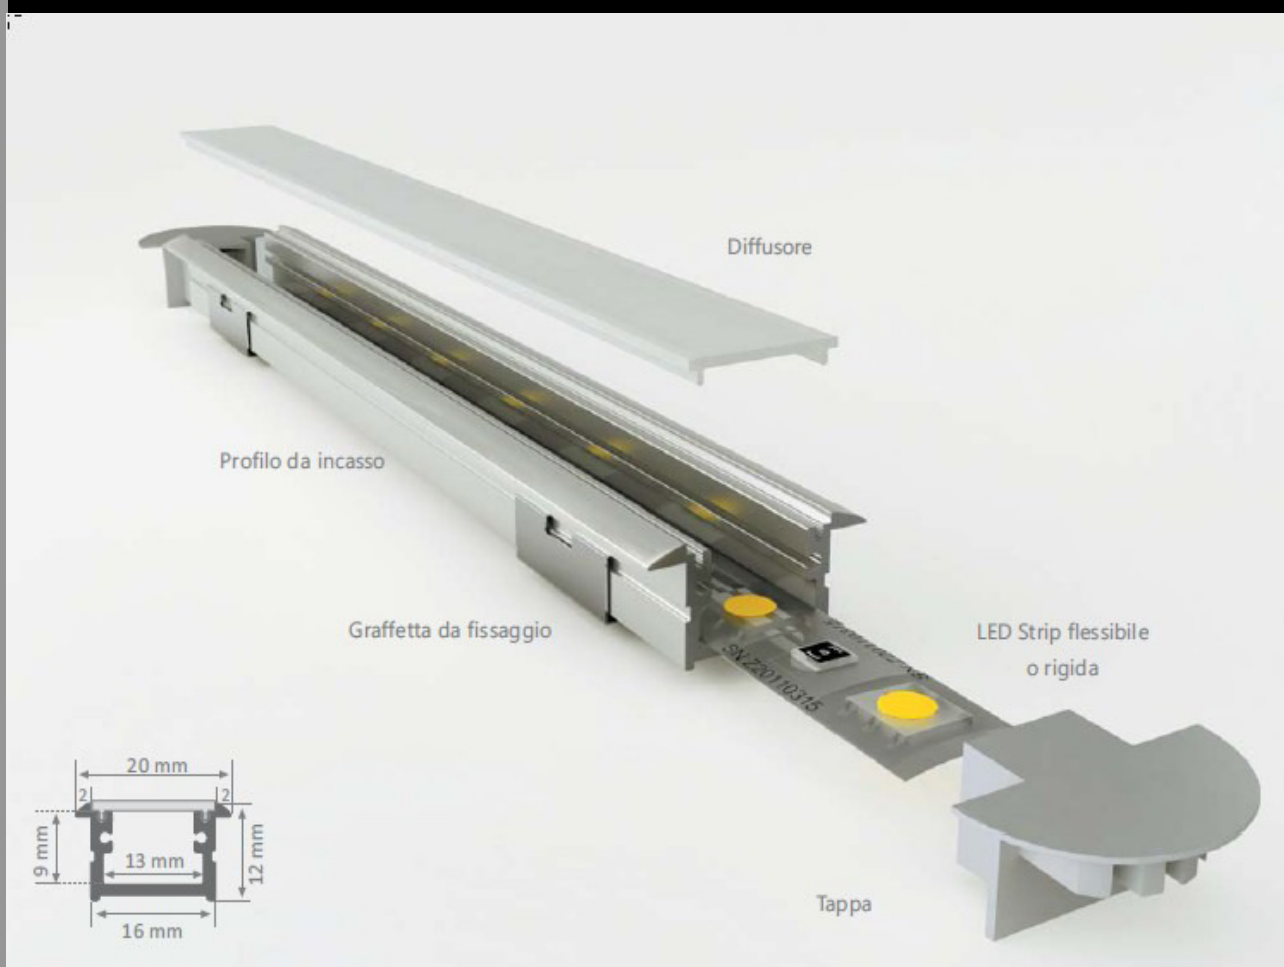

L'aggancio a forma di sega permette un fissaggio ottimo e allo stesso tempo, essendo dotato da una struttura a doppio sifone, garantisce una sigillatura perfetta.

L'acqua penetra dentro al profilo e danneggia la strip led che c'è all'interno. Il contatto con l'acqua ridurrà la vita utile del prodotto. Non adatto ad ambienti esterni o con alto tasso di umidità.

Il doppio sifone impedisce la penetrazione dell'acqua e di qualsiasi tipo di umidità all'interno della struttura. Di conseguenza la vita del prodotto viene allungata.

Profilo in alluminio anodizzato argento con diffusore trasparente e bianco opale. Tappo con o senza foro per passaggio cavo. Fissaggio con graffette o biadesivo (non compreso).

Profilo in alluminio anodizzato argento con diffusore trasparente e bianco opale. Tappo con o senza foro per passaggio cavo. Fissaggio con graffette o biadesivo (non compreso).