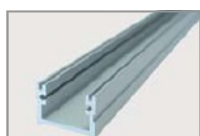

Complementi

Profilo 01

Argento