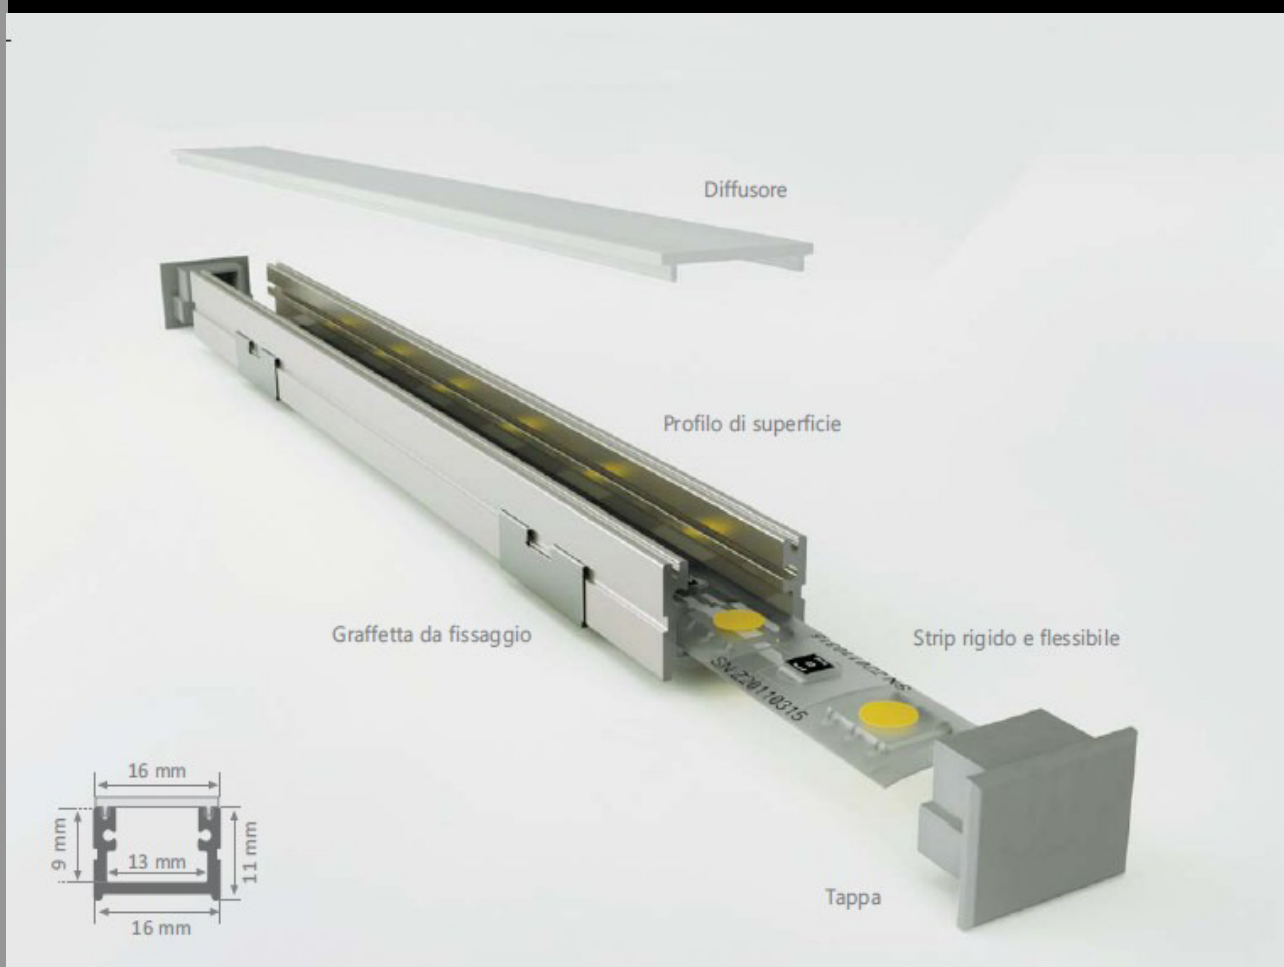

# Profili LED

## Indice

	PROFILO 01	Pag.04
	PROFILO 02	Pag.05
	PROFILO 03	Pag.06
	PROFILO 04	Pag.07
	PROFILO 05	Pag.08
	PROFILO 06	Pag.09
	PROFILO 07	Pag.10
	PROFILO 08	Pag.11

Contrariamente a quanto avviene con i soliti sistemi, secondo cui il diffusore viene applicato facendolo scivolare lungo il profilo, il nostro sistema permette un accoppiamento frontale diretto.

L'aggancio a forma di sega permette un fissaggio ottimo e allo stesso tempo, essendo dotato da una struttura a doppio sifone, garantisce una sigillatura perfetta.

L'acqua penetra dentro al profilo e danneggia la strip led che c'è all'interno. Il contatto con l'acqua ridurrà la vita utile del prodotto. Non adatto ad ambienti esterni o con alto tasso di umidità.

Il doppio sifone impedisce la penetrazione dell'acqua e di qualsiasi tipo di umidità all'interno della struttura. Di conseguenza la vita del prodotto viene allungata.

Profilo in alluminio anodizzato argento con diffusore trasparente e bianco opale. Tappo con o senza foro per passaggio cavo. Fissaggio con graffette o biadesivo (non compreso).