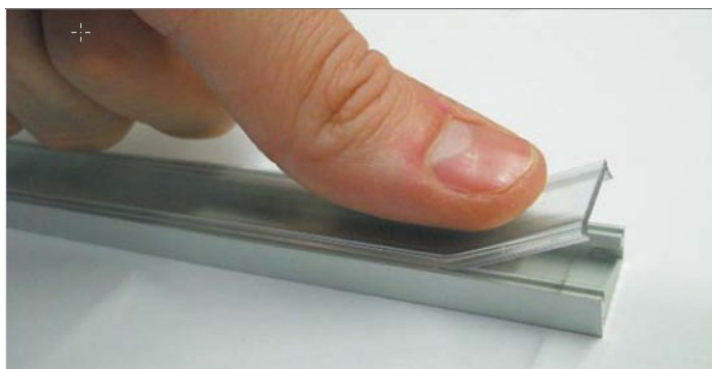

## Indice

	PROFILO 01	Pag.04
	PROFILO 02	Pag.05
	PROFILO 03	Pag.06
	PROFILO 04	Pag.07
	PROFILO 05	Pag.08
	PROFILO 06	Pag.09
	PROFILO 07	Pag.10
	PROFILO 08	Pag.11

Contrariamente a quanto avviene con i soliti sistemi, secondo cui il diffusore viene applicato facendolo scivolare lungo il profilo, il nostro sistema permette un accoppiamento frontale diretto.

L'aggancio a forma di sega permette un fissaggio ottimo e allo stesso tempo, essendo dotato da una struttura a doppio sifone, garantisce una sigillatura perfetta.

L'acqua penetra dentro al profilo e danneggia la strip led che c'è all'interno. Il contatto con l'acqua ridurrà la vita utile del prodotto. Non adatto ad ambienti esterni o con alto tasso di umidità.

Il doppio sifone impedisce la penetrazione dell'acqua e di qualsiasi tipo di umidità all'interno della struttura. Di conseguenza la vita del prodotto viene allungata.

Profilo in alluminio anodizzato argento con diffusore trasparente e bianco opale. Tappo con o senza foro per passaggio cavo. Fissaggio con graffette o biadesivo (non compreso).