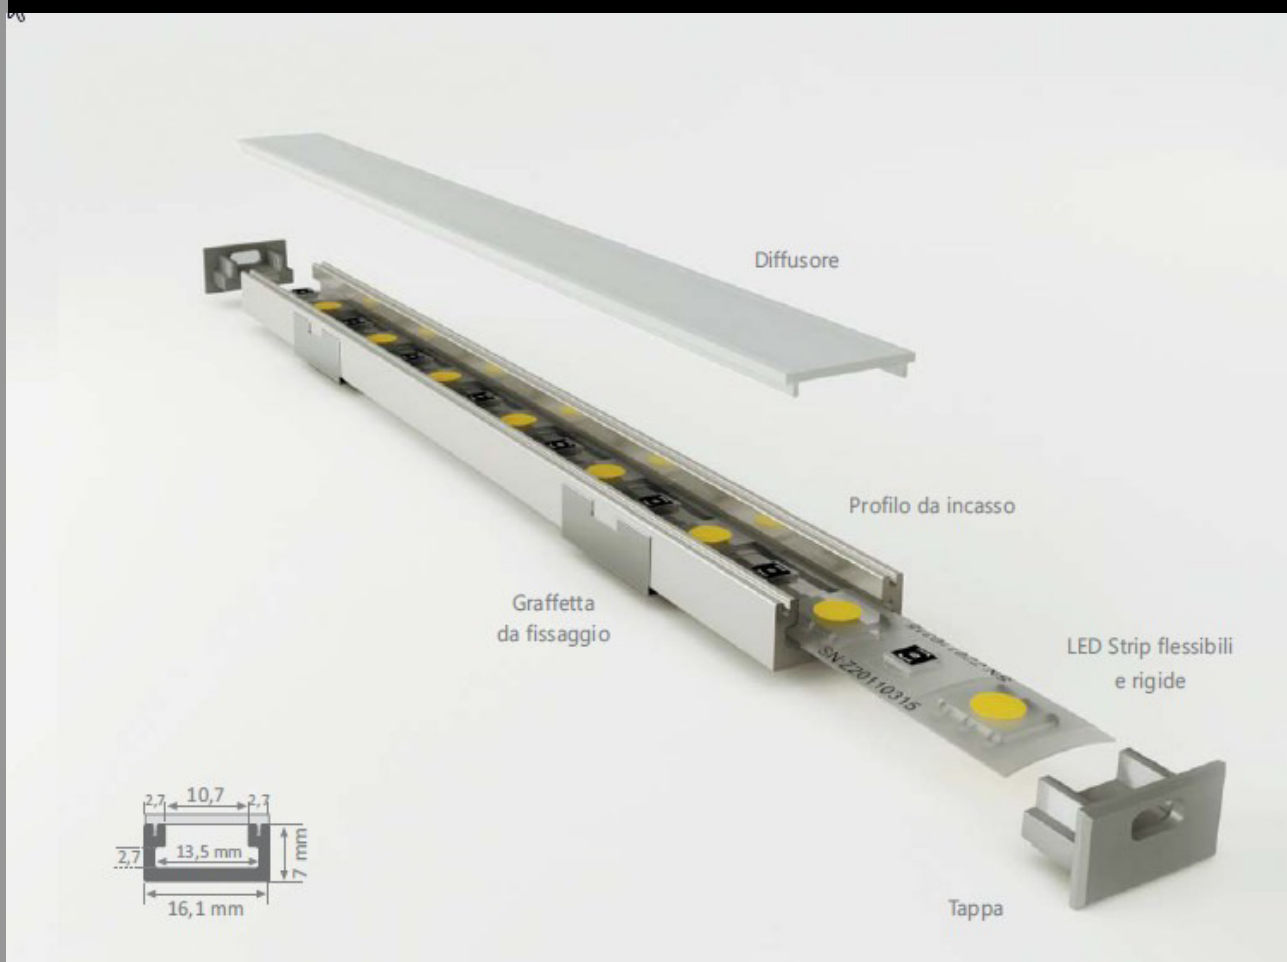

L'aggancio a forma di sega permette un fissaggio ottimo e allo stesso tempo, essendo dotato da una struttura a doppio sifone, garantisce una sigillatura perfetta.

L'acqua penetra dentro al profilo e danneggia la strip led che c'è all'interno. Il contatto con l'acqua ridurrà la vita utile del prodotto. Non adatto ad ambienti esterni o con alto tasso di umidità.

Il doppio sifone impedisce la penetrazione dell'acqua e di qualsiasi tipo di umidità all'interno della struttura. Di conseguenza la vita del prodotto viene allungata.

Profilo in alluminio anodizzato argento con diffusore trasparente e bianco opale. Tappo con o senza foro per passaggio cavo. Fissaggio con graffette o biadesivo (non compreso).

## Complementi

**Profilo 01**

Argento

**Diffusore 01**

Bianco opale  
Trasparente

**Tappo  
Plastica 01**

Senza foro  
Con foro

**Graffetta**

Profilo in alluminio anodizzato argento con diffusore trasparente e bianco opale. Tappo con o senza foro per passaggio cavo. Fissaggio con graffette o biadesivo (non compreso).