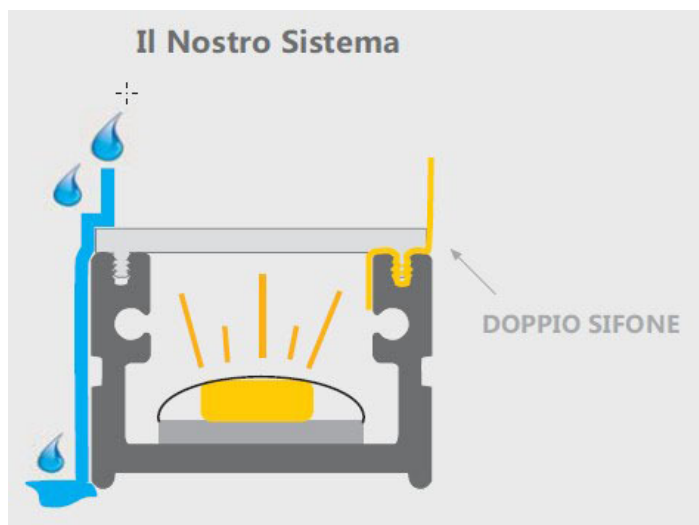

## Indice

	PROFILO 01	Pag.04
	PROFILO 02	Pag.05
	PROFILO 03	Pag.06
	PROFILO 04	Pag.07
	PROFILO 05	Pag.08
	PROFILO 06	Pag.09
	PROFILO 07	Pag.10
	PROFILO 08	Pag.11

Contrariamente a quanto avviene con i soliti sistemi, secondo cui il diffusore viene applicato facendolo scivolare lungo il profilo, il nostro sistema permette un accoppiamento frontale diretto.

L'aggancio a forma di sega permette un fissaggio ottimo e allo stesso tempo, essendo dotato da una struttura a doppio sifone, garantisce una sigillatura perfetta.

L'acqua penetra dentro al profilo e danneggia la strip led che c'è all'interno. Il contatto con l'acqua ridurrà la vita utile del prodotto. Non adatto ad ambienti esterni o con alto tasso di umidità.

Il doppio sifone impedisce la penetrazione dell'acqua e di qualsiasi tipo di umidità all'interno della struttura. Di conseguenza la vita del prodotto viene allungata.

Profilo in alluminio anodizzato argento con diffusore trasparente e bianco opale. Tappo con o senza foro per passaggio cavo. Fissaggio con graffette o biadesivo (non compreso).