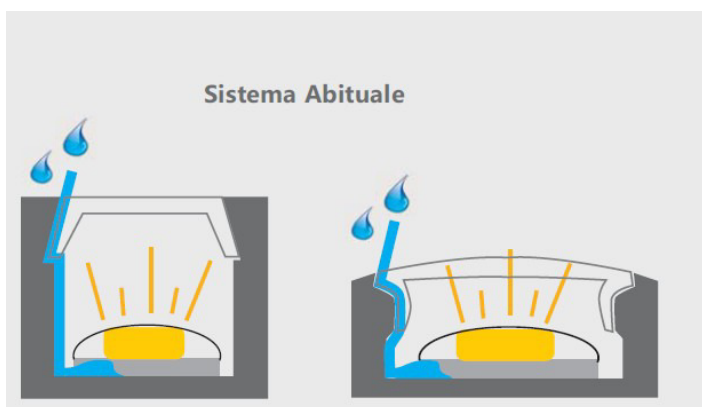

L'aggancio a forma di sega permette un fissaggio ottimo e allo stesso tempo, essendo dotato da una struttura a doppio sifone, garantisce una sigillatura perfetta.

L'acqua penetra dentro al profilo e danneggia la strip led che c'è all'interno. Il contatto con l'acqua ridurrà la vita utile del prodotto. Non adatto ad ambienti esterni o con alto tasso di umidità.