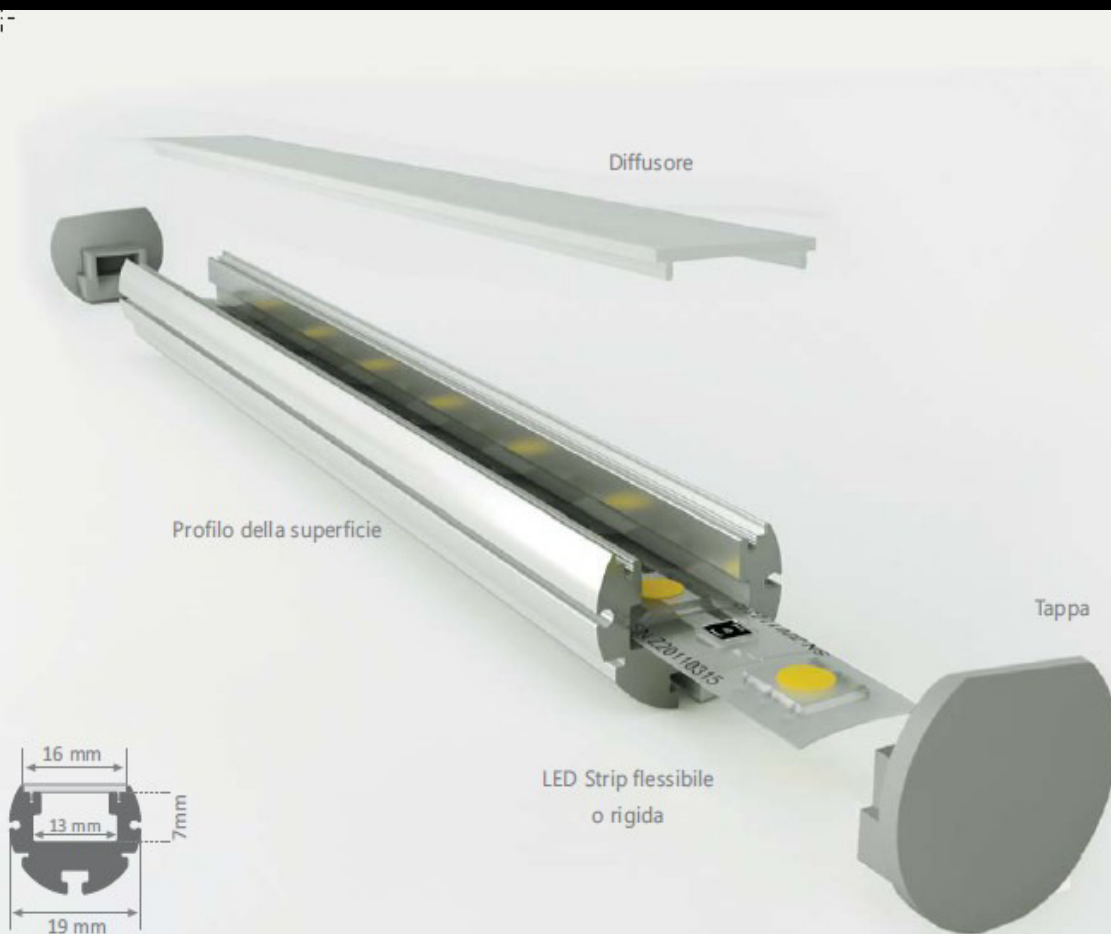

L'aggancio a forma di sega permette un fissaggio ottimo e allo stesso tempo, essendo dotato da una struttura a doppio sifone, garantisce una sigillatura perfetta.

L'acqua penetra dentro al profilo e danneggia la strip led che c'è all'interno. Il contatto con l'acqua ridurrà la vita utile del prodotto. Non adatto ad ambienti esterni o con alto tasso di umidità.

Il doppio sifone impedisce la penetrazione dell'acqua e di qualsiasi tipo di umidità all'interno della struttura. Di conseguenza la vita del prodotto viene allungata.

Profilo in alluminio anodizzato argento con diffusore trasparente e bianco opale. Tappo con o senza foro per passaggio cavo. Fissaggio con graffette o biadesivo (non compreso).

# Profili LED

Profilo in alluminio anodizzato argento con diffusore trasparente e bianco opale. Tappo con o senza foro per passaggio cavo. Fissaggio con graffette o biadesivo (non compreso).