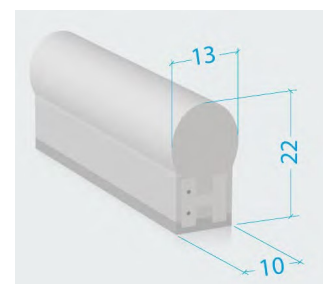

### Accessori per Tubo LED Flex F.to mm. 13x22

Codice Articolo	Tipologia Articolo	Notazioni	Prezzo €/mt.
CON-01CV	Connettore con cavo	Per connessione di testa	10.30
CON-02CN	Connettore centrale	Per giunzioni tubo lineare	1.40
CON-01TS	Connettore di testa	Per connessioni di testa	1.40
CH01-TCH	Tappo di chiusura	Per chiusura fine tubo	1.40
GN01-CN	Guaina per connettore di testa 10 cm	Per sigillatura connessione di testa	0.74 pz.
CL-CH20	Clip in alluminio da 20 mm	Per fissaggio	1.40
CL-CH10	Clip in alluminio da 1000 mm	Per fissaggio	10.30
SGL-01	Sigillante 45,7 gr	Per sigillatura connessioni	113.40
KIT-CNV6	Kit campionatura 50 cm + connettore di testa con cavo e alimentatore 6 W a spina.	Colori: Bianco, Rosso e Blu.	117.80