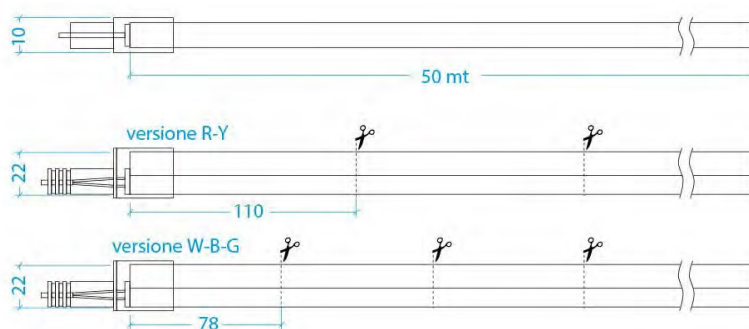

### Tubo LED Flex F.to mm. 13x22

NICEINTERIORS

Colori Disponibili

Spaziatura LED: Rosso e Ambra: 110 mm; Bianco, Blu e Verde: 78 mm.  
Temperatura d'esercizio: da -20° a +60°.

Codice	Colore	F.to mm.	W/mt.	N° LED/mt.	Lumen/mt.	PREZZO €/mt.
NI-TF0W	bianco	13x22	6.6	90	380	64,80
NI-TF0R	rosso	13x22	4.9	90	100	44,20
NI-TF0B	blu	13x22	6.6	90	100	61,30
NI-TF0V	verde	13x22	6.6	90	250	64,20
NI-TF0A	ambra	13x22	4.9	90	160	49,10

### Accessori per Tubo LED Flex F.to mm. 13x22

Codice Articolo	Tipologia Articolo	Notazioni	Prezzo €/mt.
CON-01CV	Connettore con cavo	Per connessione di testa	10.30
CON-02CN	Connettore centrale	Per giunzioni tubo lineare	1.40
CON-01TS	Connettore di testa	Per connessioni di testa	1.40
CH01-TCH	Tappo di chiusura	Per chiusura fine tubo	1.40
GN01-CN	Guaina per connettore di testa 10 cm	Per sigillatura connessione di testa	0.74 pz.
CL-CH20	Clip in alluminio da 20 mm	Per fissaggio	1.40
CL-CH10	Clip in alluminio da 1000 mm	Per fissaggio	10.30
SGL-01	Sigillante 45,7 gr	Per sigillatura connessioni	113.40
KIT-CNV6	Kit campionatura 50 cm + connettore di testa con cavo e alimentatore 6 W a spina.	Colori: Bianco, Rosso e Blu.	117.80

### Accessori per Tubo LED Flex F.to mm. 13x22

**CONNETTORE CON CAVO**

**CONNETTORE CENTRALE**

**CONNETTORE DI TESTA**

**TAPPO DI CHIUSURA**

**GUAINA PER CONNETTORE DI TESTA**

**CLIP ALLUMINIO DA 20 mm**

**CLIP ALLUMINIO DA 1000 mm**