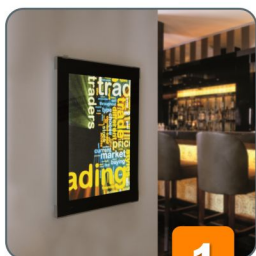

**1** "Commodo", è un pannello luminoso ed elegante da parete in formato mm 700x500. La struttura portante del pannello è in alluminio di colore argento, gli angoli resistenti sono realizzati in materiale Zamac. Il frontale a vista della bacheca è realizzato in metacrilato PMMA con spessore di 8 mm, ed inciso al fine di garantire una ottimale diffusione della luce su tutta la superficie. I led sono di alta qualità, e garantiscono stabilità nel tempo. Il foglio protettivo è magnetico in policarbonato resistente ai raggi UV. Il bordo laterale del protettivo è di 30 mm, serigrafato di colore nero.