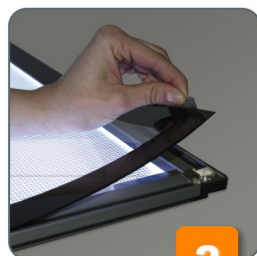

1 "Commodo", è un pannello luminoso ed elegante da parete in formato mm 700x500. La struttura portante del pannello è in alluminio di colore argento, gli angoli resistenti sono realizzati in materiale Zamac. Il frontale a vista della bacheca è realizzato in metacrilato PMMA con spessore di 8 mm, ed inciso al fine di garantire una ottimale diffusione della luce su tutta la superficie. I led sono di alta qualità, e garantiscono stabilità nel tempo. Il foglio protettivo è magnetico in policarbonato resistente ai raggi UV. Il bordo laterale del protettivo è di 30 mm, serigrafato di colore nero.

1

2

3

4